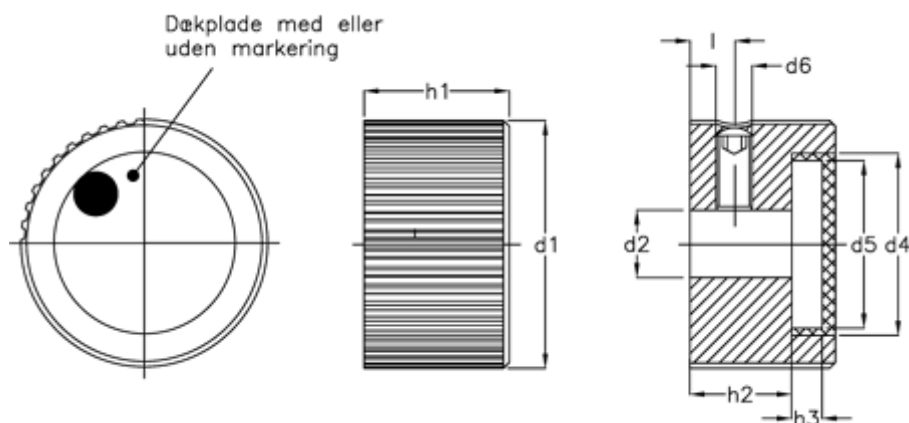

Varenummer: 20634197
Beskrivelse: E+G skalaring
GN 726-42-B8-M-1

Mål

d1	= 42		l = 8.5
d2 H8	= B8		
d4	= 32		
d5	= 30		
d6	= M5		
h1	= 23		
h2	= 17		
h3	= 4.0		